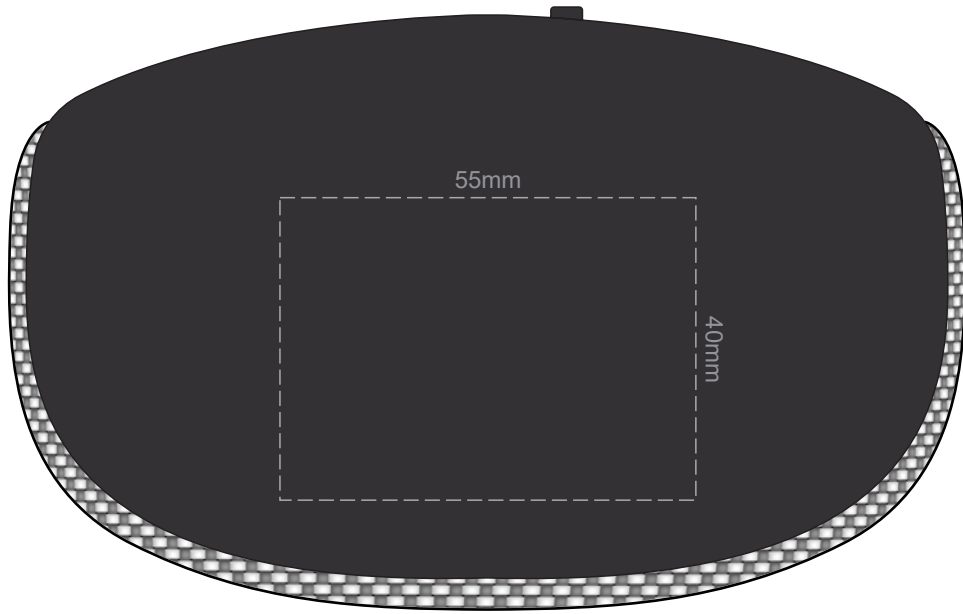

100% of Actual Size
TOP Pad Print

FRONT