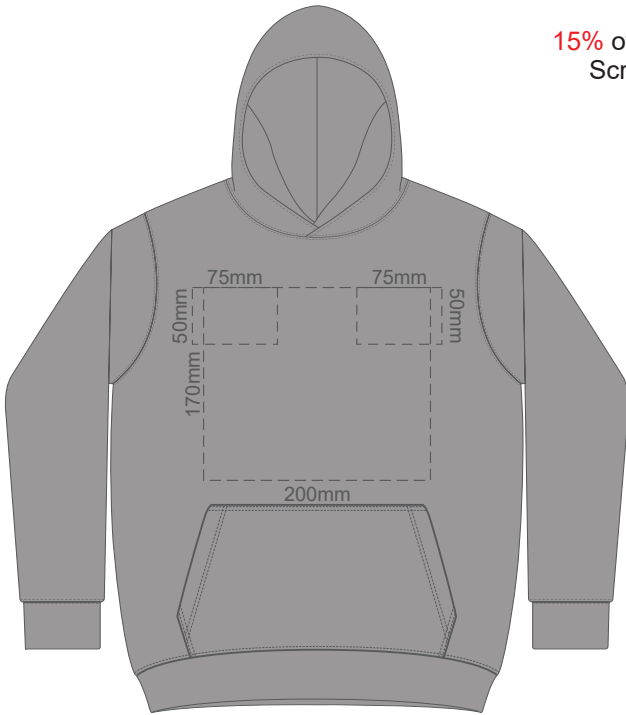

15% of Actual Size  
Screen Print

**FRONT SLAM 4Y**

**BACK SLAM 4Y**

15% of Actual Size  
Screen Print

**FRONT SLAM 6Y**

**BACK SLAM 6Y**

15% of Actual Size  
Screen Print

**FRONT SLAM 8Y**

**BACK SLAM 8Y**

15% of Actual Size  
Screen Print

**FRONT SLAM 10Y**

**BACK SLAM 10Y**

15% of Actual Size  
Screen Print

**FRONT SLAM 12Y**

**BACK SLAM 12Y**

15% of Actual Size  
Colourflex Transfer