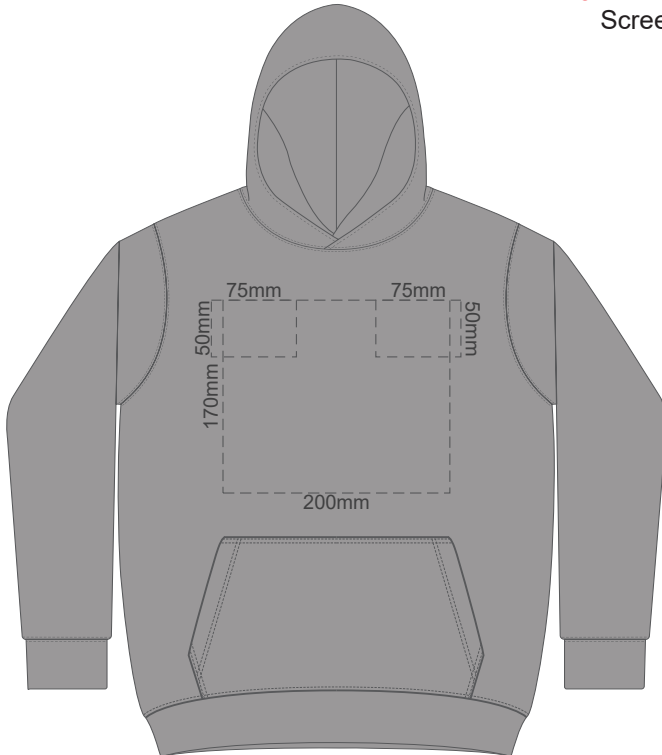

15% of Actual Size  
Screen Print

**FRONT SLAM 4Y**

**BACK SLAM 4Y**

15% of Actual Size  
Screen Print

**FRONT SLAM 6Y**

**BACK SLAM 6Y**

15% of Actual Size  
Screen Print

**FRONT SLAM 8Y**

**BACK SLAM 8Y**

15% of Actual Size  
Screen Print

**FRONT SLAM 10Y**

**BACK SLAM 10Y**

15% of Actual Size  
Screen Print

**FRONT SLAM 12Y**

**BACK SLAM 12Y**

15% of Actual Size  
Colourflex Transfer