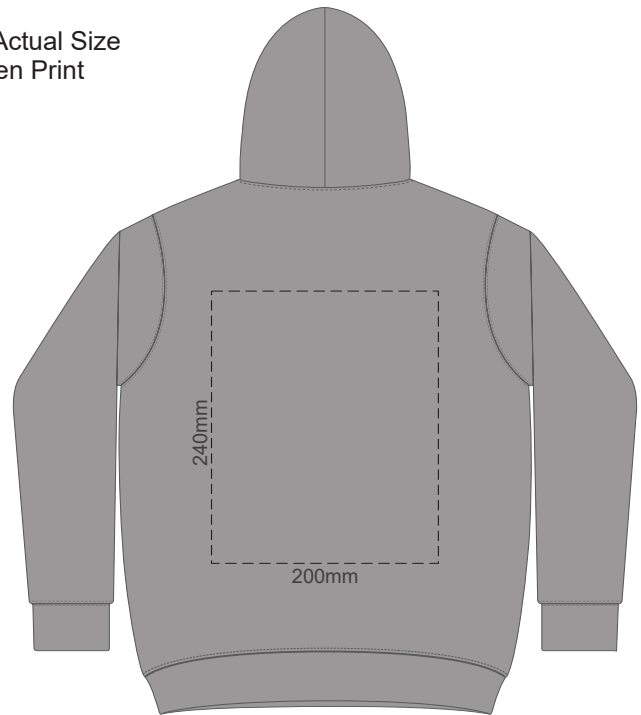

15% of Actual Size  
Screen Print

**FRONT SLAM 4Y**

**BACK SLAM 4Y**

15% of Actual Size  
Screen Print

**FRONT SLAM 6Y**

**BACK SLAM 6Y**

15% of Actual Size  
Screen Print

**FRONT SLAM 8Y**

**BACK SLAM 8Y**

15% of Actual Size  
Screen Print

**FRONT SLAM 10Y**

**BACK SLAM 10Y**

15% of Actual Size  
Screen Print

**FRONT SLAM 12Y**

**BACK SLAM 12Y**

15% of Actual Size  
Colourflex Transfer