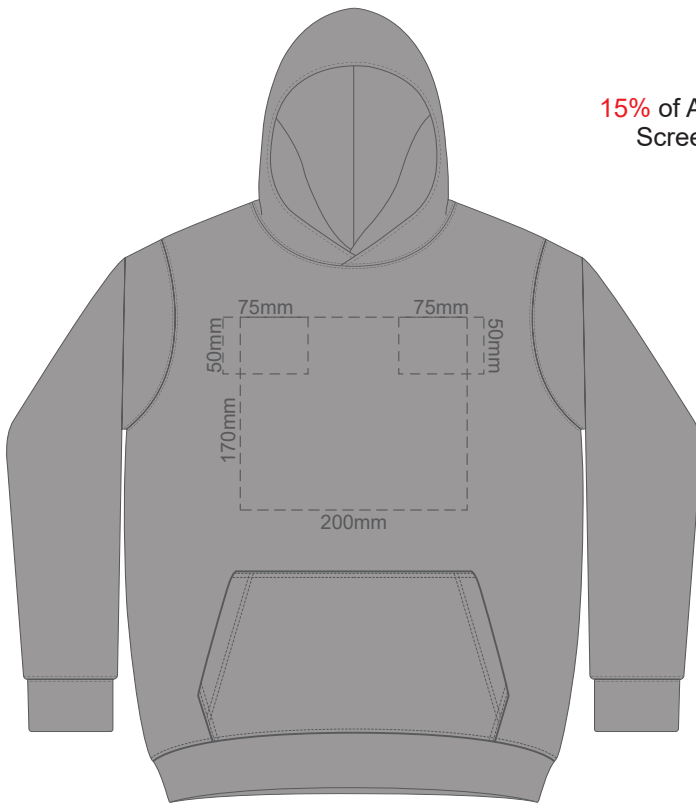

15% of Actual Size  
Screen Print

**FRONT SLAM 4Y**

**BACK SLAM 4Y**

15% of Actual Size  
Screen Print

**FRONT SLAM 6Y**

**BACK SLAM 6Y**

15% of Actual Size  
Screen Print

**FRONT SLAM 8Y**

**BACK SLAM 8Y**

15% of Actual Size  
Screen Print

**FRONT SLAM 10Y**

**BACK SLAM 10Y**

15% of Actual Size  
Screen Print

**FRONT SLAM 12Y**

**BACK SLAM 12Y**

15% of Actual Size  
Colourflex Transfer