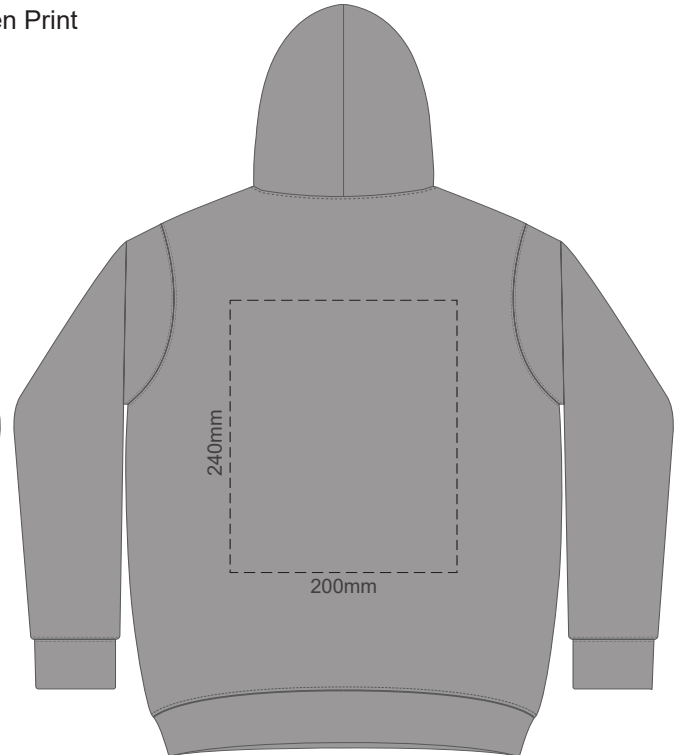

15% of Actual Size  
Screen Print

**FRONT SLAM 4Y**

**BACK SLAM 4Y**

15% of Actual Size  
Screen Print

**FRONT SLAM 6Y**

**BACK SLAM 6Y**

15% of Actual Size  
Screen Print

**FRONT SLAM 8Y**

**BACK SLAM 8Y**

15% of Actual Size  
Screen Print

**FRONT SLAM 10Y**

**BACK SLAM 10Y**

15% of Actual Size  
Screen Print

**FRONT SLAM 12Y**

**BACK SLAM 12Y**

15% of Actual Size  
Colourflex Transfer