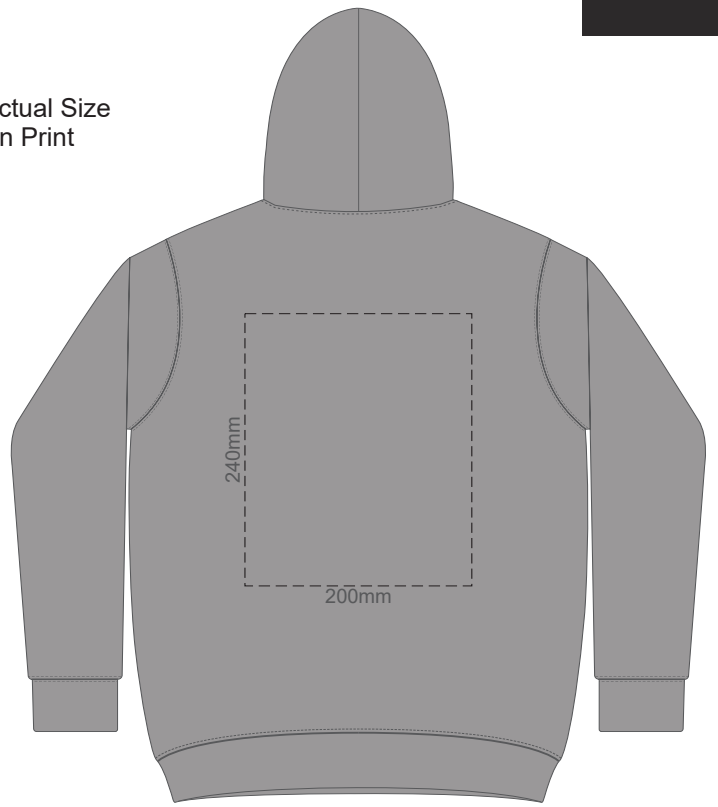

15% of Actual Size  
Screen Print

**FRONT SLAM 4Y**

**BACK SLAM 4Y**

15% of Actual Size  
Screen Print

**FRONT SLAM 6Y**

**BACK SLAM 6Y**

15% of Actual Size  
Screen Print

**FRONT SLAM 8Y**

**BACK SLAM 8Y**

15% of Actual Size  
Screen Print

**FRONT SLAM 10Y**

**BACK SLAM 10Y**

15% of Actual Size  
Screen Print

**FRONT SLAM 12Y**

**BACK SLAM 12Y**

15% of Actual Size  
Colourflex Transfer