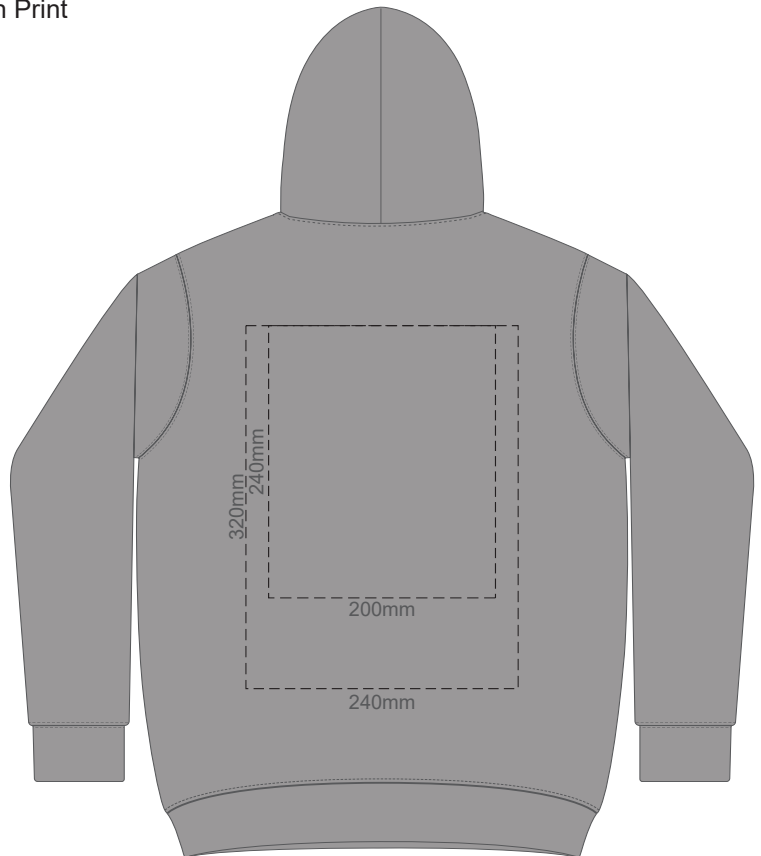

15% of Actual Size  
Screen Print

**FRONT SLAM 4Y**

**BACK SLAM 4Y**

15% of Actual Size  
Screen Print

**FRONT SLAM 6Y**

**BACK SLAM 6Y**

15% of Actual Size  
Screen Print

**FRONT SLAM 8Y**

**BACK SLAM 8Y**

15% of Actual Size  
Screen Print

**FRONT SLAM 10Y**

**BACK SLAM 10Y**

15% of Actual Size  
Screen Print

**FRONT SLAM 12Y**

**BACK SLAM 12Y**

15% of Actual Size  
Colourflex Transfer