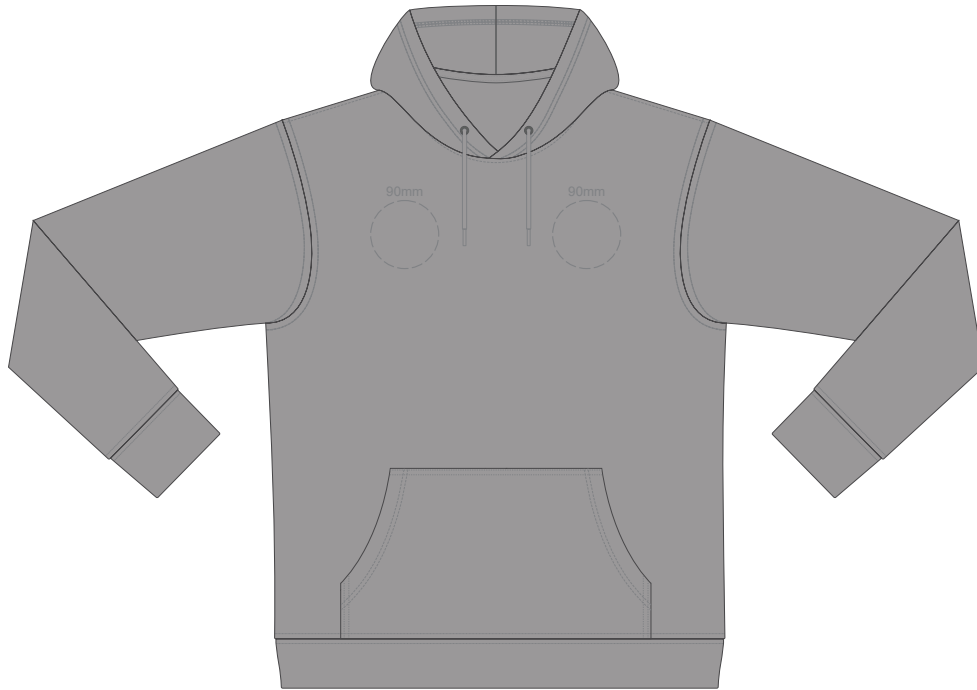

10% of Actual Size
Embroidery

FRONT XL