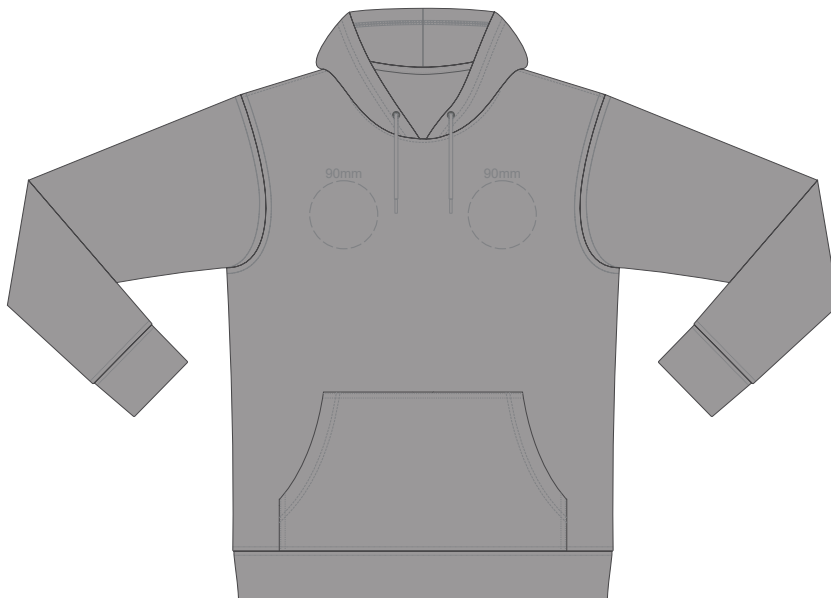

SIDE 2 XL

SIDE 1 2XL

SIDE 2 2XL

100% of Actual Size  
Colourflex Transfer

100% of Actual Size  
Colourflex Transfer

SIDE 1 3XL

SIDE 2 3XL

SIDE 1 4XL

SIDE 2 4XL

10% of Actual Size  
Embroidery

**FRONT XS**

10% of Actual Size  
Embroidery

**FRONT SMALL**

10% of Actual Size  
Embroidery

**FRONT MEDIUM**

10% of Actual Size  
Embroidery

**FRONT LARGE**

10% of Actual Size  
Embroidery

**FRONT XL**

10% of Actual Size  
Embroidery

**FRONT 2XL**

10% of Actual Size  
Embroidery

**FRONT 3XL**

10% of Actual Size  
Embroidery