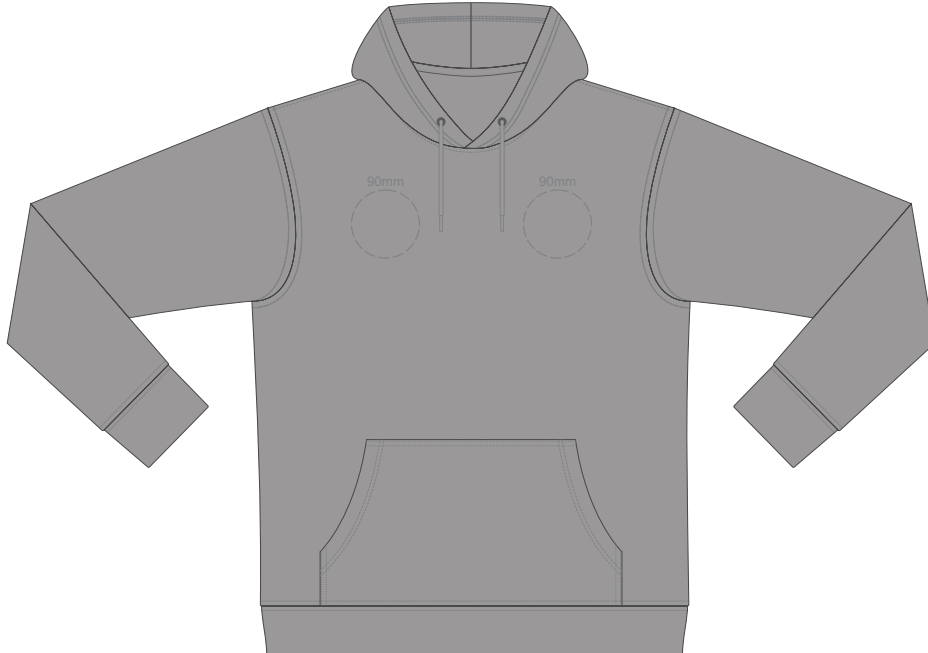

SIDE 2 XL

SIDE 1 2XL

SIDE 2 2XL

100% of Actual Size  
Colourflex Transfer

100% of Actual Size  
Colourflex Transfer

SIDE 1 3XL

SIDE 2 3XL

SIDE 1 4XL

SIDE 2 4XL

10% of Actual Size  
Embroidery

**FRONT XS**

10% of Actual Size  
Embroidery

**FRONT SMALL**

10% of Actual Size  
Embroidery

**FRONT MEDIUM**

10% of Actual Size  
Embroidery