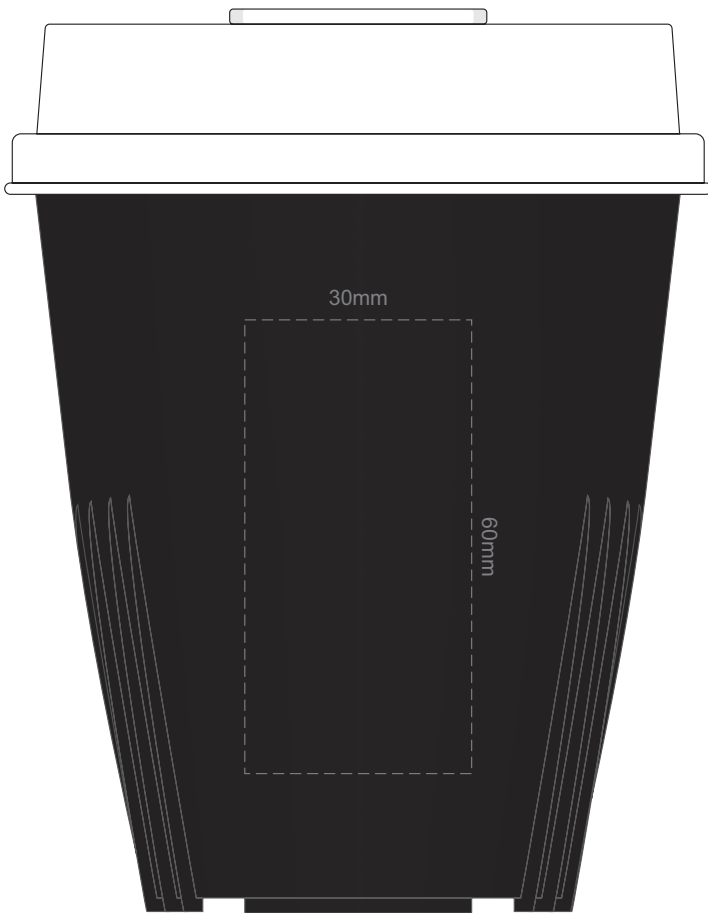

Cup Colour

Lid Colour

100% of Actual Size
Pad Print
SIDE 1

100% of Actual Size
Pad Print
SIDE 2