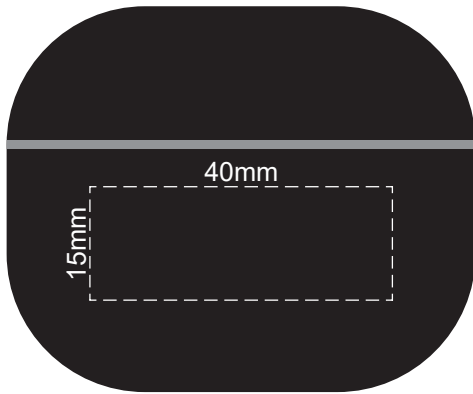

100% of Actual Size
Pad Print

FRONT

TOP

BOTTOM